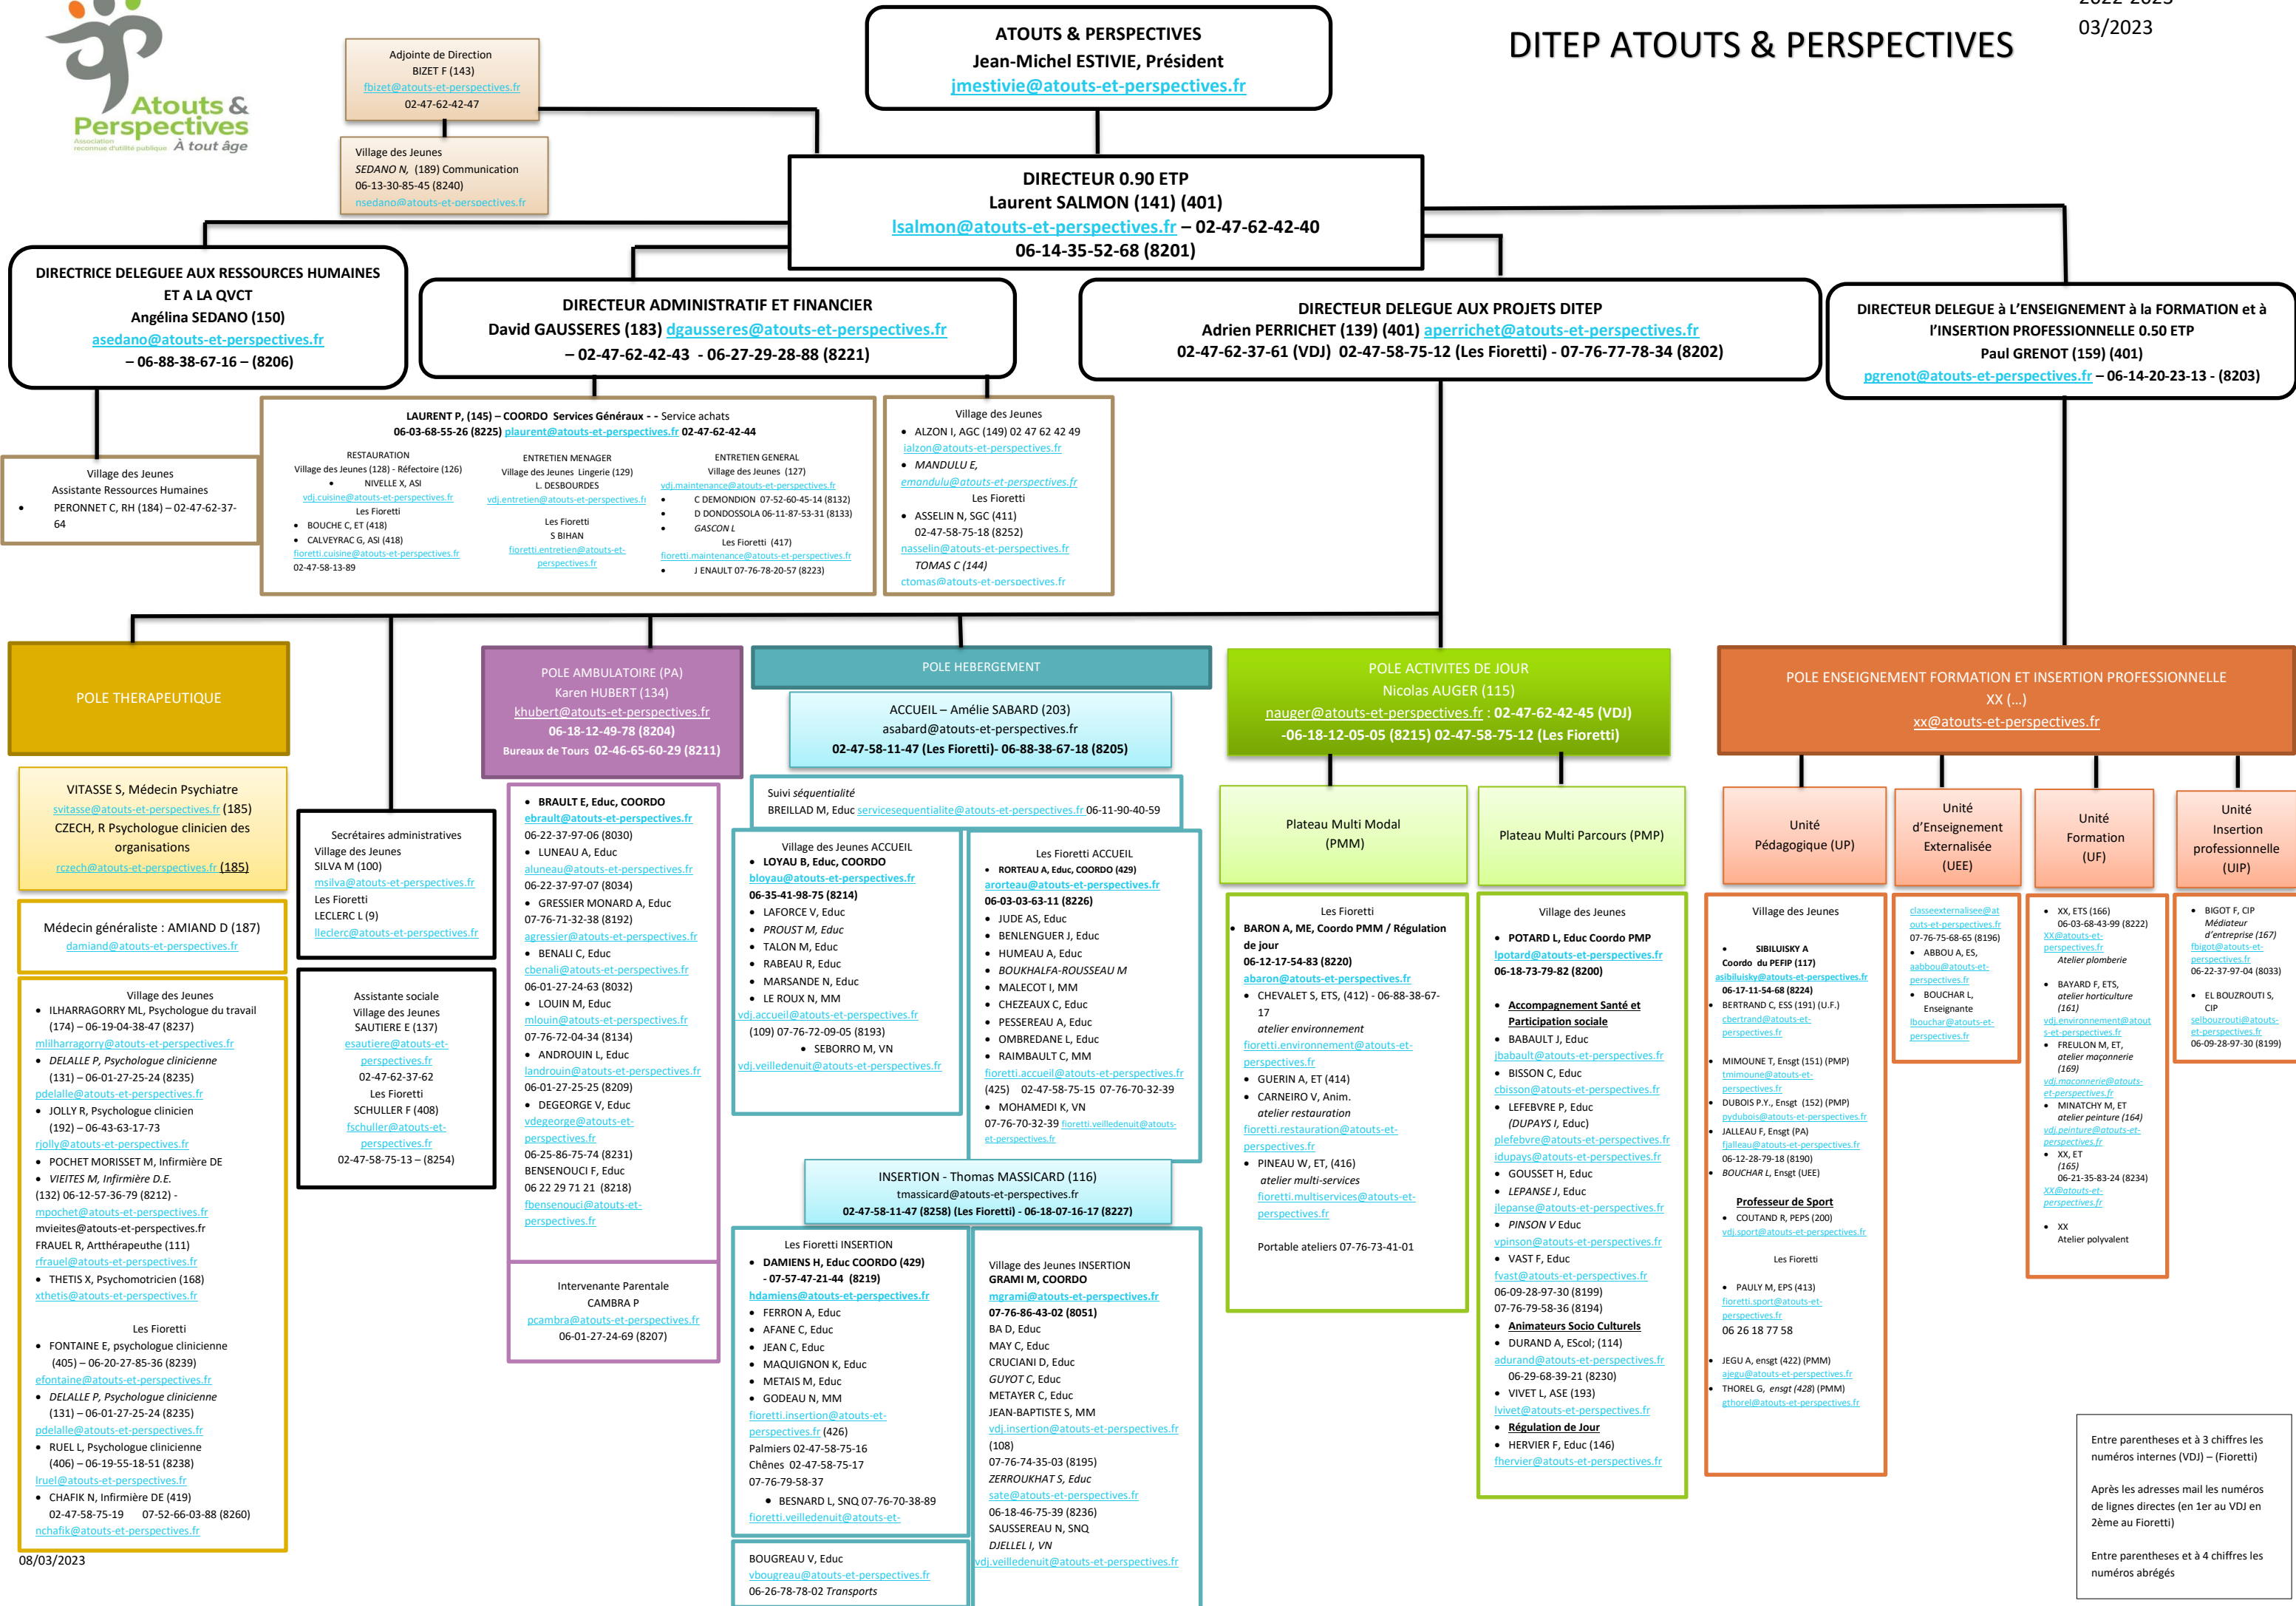

DITEP ATOUTS & PERSPECTIVES

Entre parenthèses et à 3 chiffres les numéros internes (VDJ) – (Fioretti)
Après les adresses mail les numéros de lignes directes (en 1er au VDJ en 2ème au Fioretti)
Entre parenthèses et à 4 chiffres les numéros abrégés