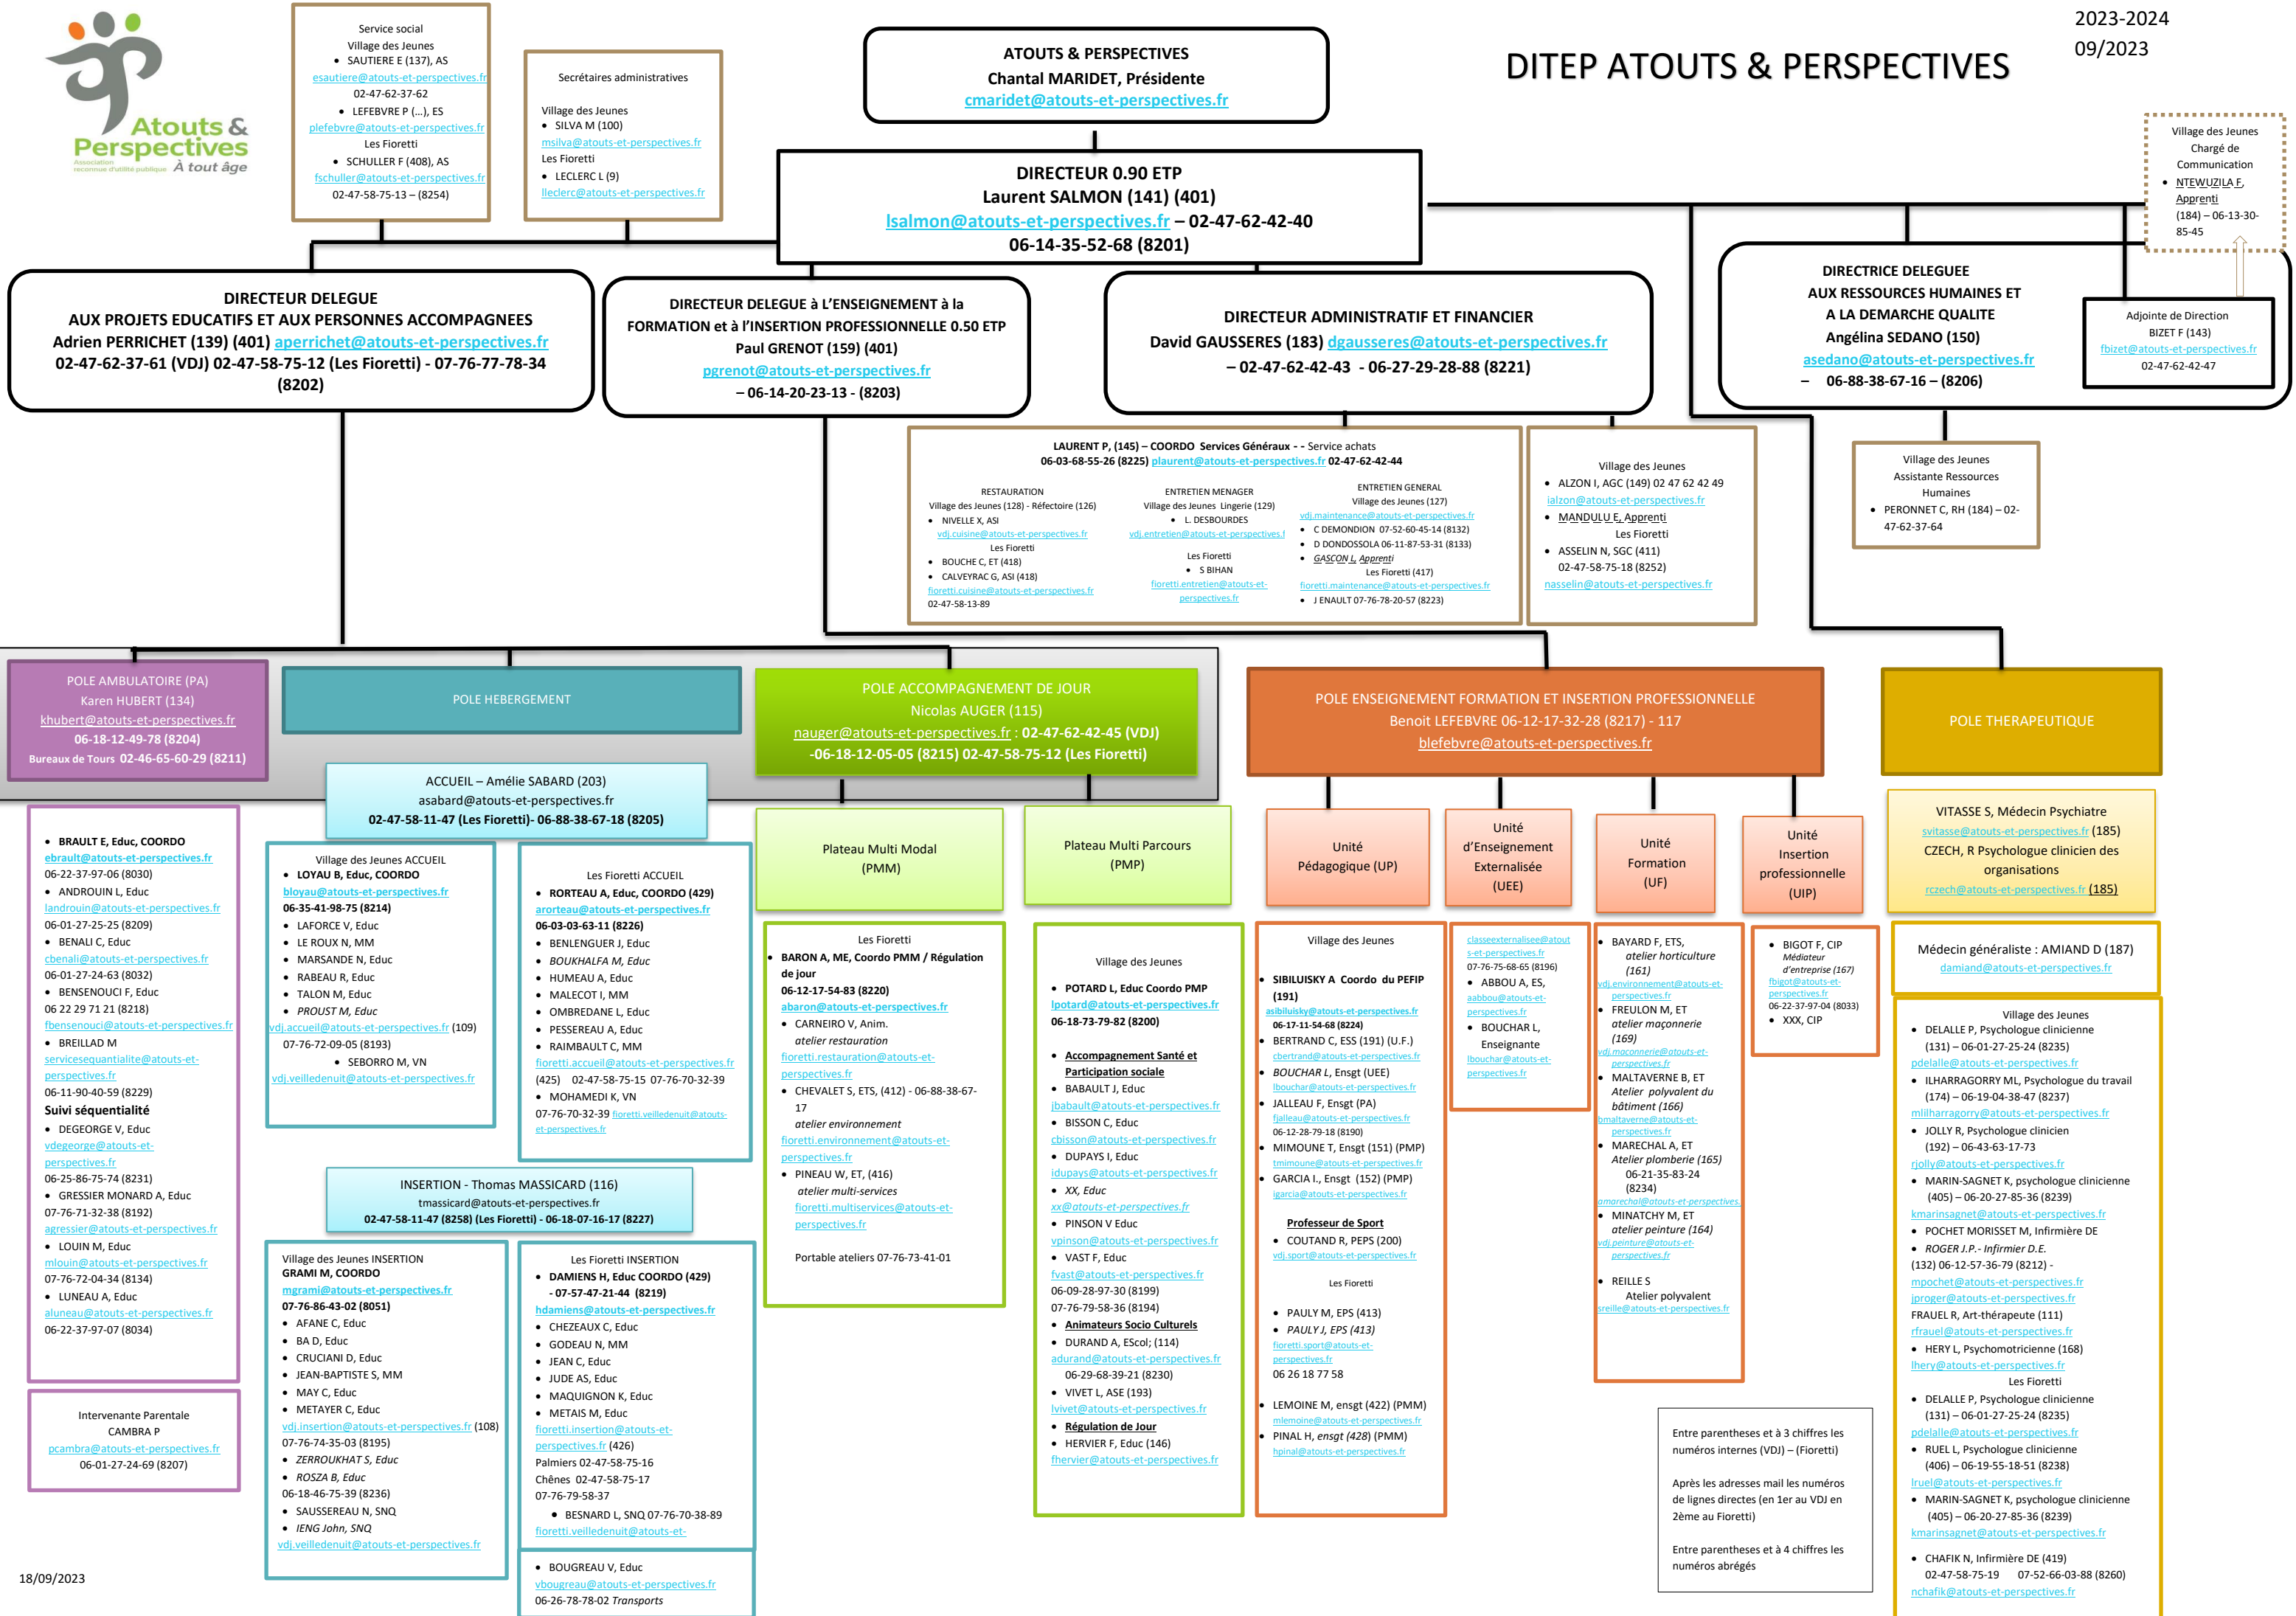

DITEP ATOUTS & PERSPECTIVES

Entre parenthèses et à 3 chiffres les numéros internes (VDJ) - (Fioretti)
Après les adresses mail les numéros de lignes directes (en 1er au VDJ en 2ème au Fioretti)
Entre parenthèses et à 4 chiffres les numéros abrégés